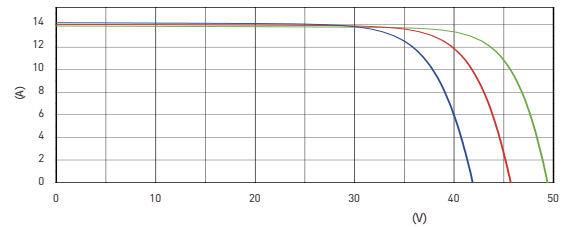

TALESUN

B

TP7F72M

TP7F72M(H) **144-cell**

530 - 550W

	STC	NMOT	STC	NMOT	STC	NMOT	STC	NMOT	STC	NMOT
	530	395	535	398	540	402	545	406	550	410
	41.32	38.6	41.48	38.7	41.64	38.8	41.80	39.0	41.96	39.1
	12.83	10.24	12.90	10.30	12.97	10.36	13.04	10.41	13.11	10.47
	49.32	46.4	49.46	46.5	49.60	46.7	49.76	46.8	49.92	47.0
	13.72	11.06	13.79	11.12	13.86	11.17	13.93	11.23	14.00	11.28
	20.50		20.70		20.90		21.10		21.30	

	10BB
	144 (6*24)
	2278*1134*35mm (89.69*44.65*1.38)
	28kg (61.73lbs.)
	3.2mm
	IP68, 3
	4mm ² (IEC), 12AWG(UL) 300mm
	T01/LJQ-3-CSY/MC4/MC4-EVO2

	1000V/1500V/DC
	-40°C~+85°C
	25A
	Class

	31	31(USA)
	620	620